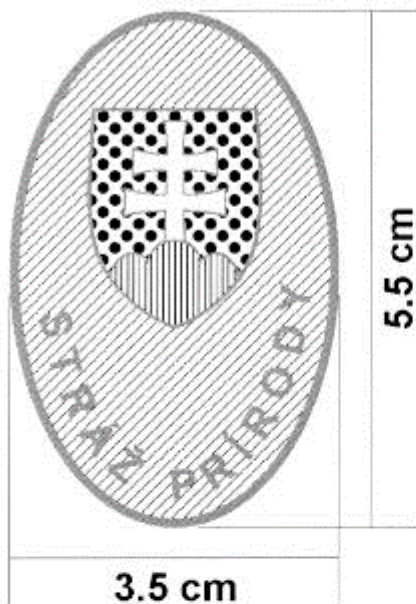

# VZOR ODZNAKU ČLENA STRÁŽE PRÍRODY

predná strana

legenda:

biela

červená

modrá

zelená

strieborná