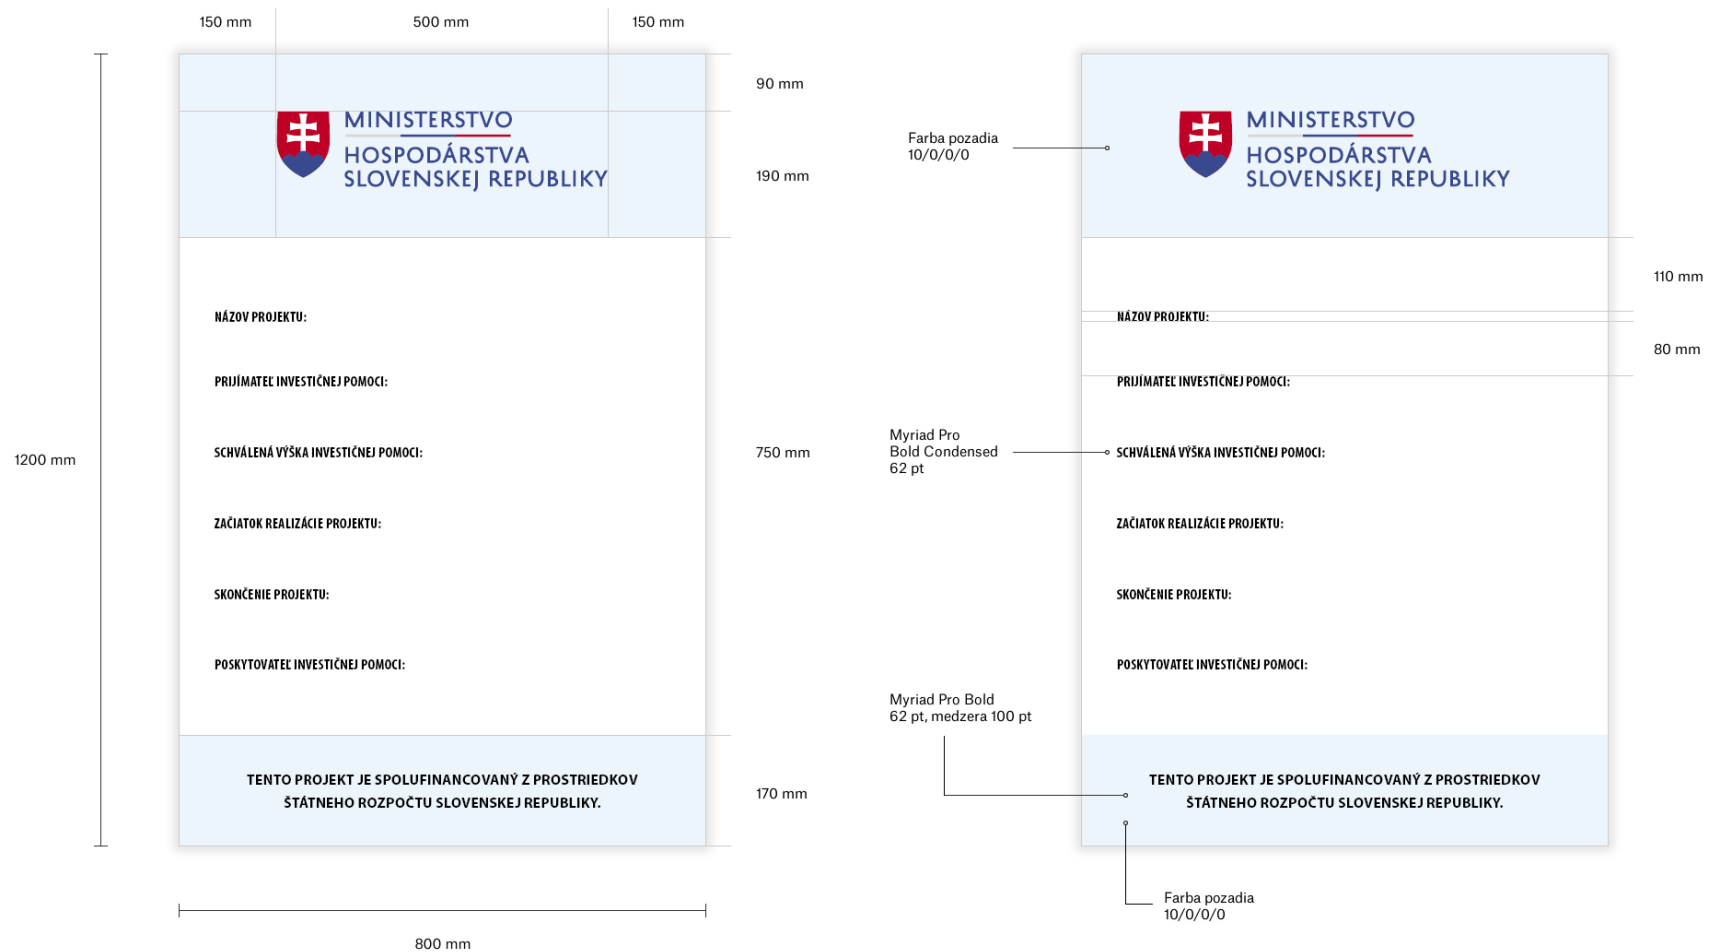

INFORMAČNÁ TABUĽA

Informačná tabuľa je vyhotovená zo sendvičovej dosky s hliníkovým povrchom s hrúbkou 3 mm.