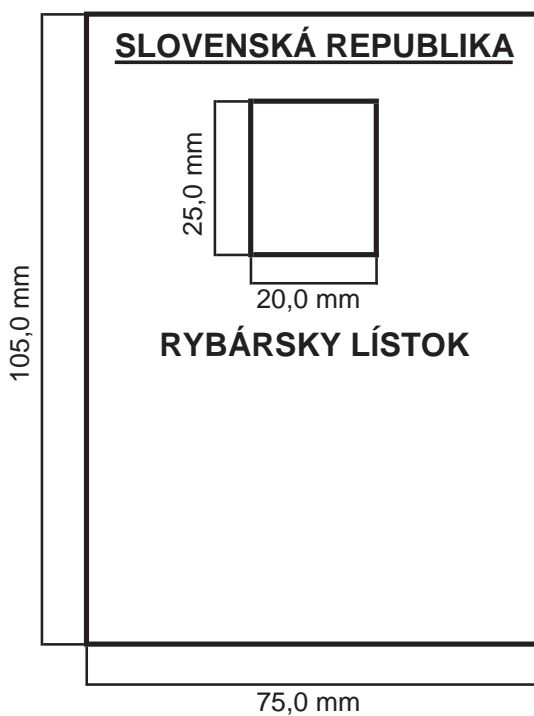

VZOR

RYBÁRSKY LÍSTOK

Predná strana a zadná strana rybárskeho lístka sú v bielom prevedení.

Na prednej strane je v hornej polovici umiestnený štátny znak Slovenskej republiky v originálnych farbách.